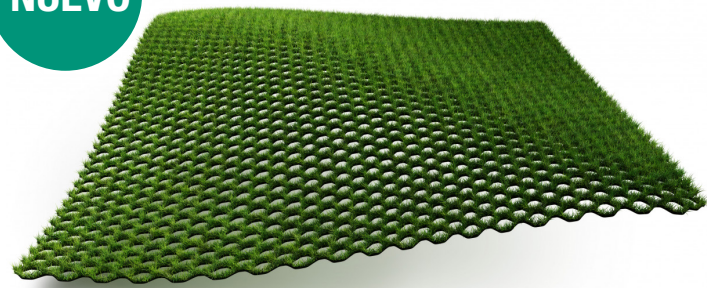

## CESPED HÍBRIDO 1X1M

Grimsholm®  
—green—

NUEVO

El césped híbrido permique que el césped natural vuelva a crecer donde el césped está desgastado. Por ejemplo, en las zonas donde hay pendientes y el robot cortacésped resbala o en la estación de carga donde a menudo hay surcos.

Consigue un césped perfecto incluso en áreas difíciles y resbaladizas.

### CESPED HÍBRIDO

SE ESPERA QUE SEA BEST SELLER EN 2022

Restaura y protege el césped:

- Mejor agarre para el robot cortacésped
- Protege el césped del desgaste
- Restaura rápidamente la hierba.

### Ejemplo de uso para proteger el césped alrededor de la estación de carga del robot cortacésped

Al proporcionar un geotextil de refuerzo, nuestro césped híbrido se sostiene tanto por encima como por debajo del suelo.